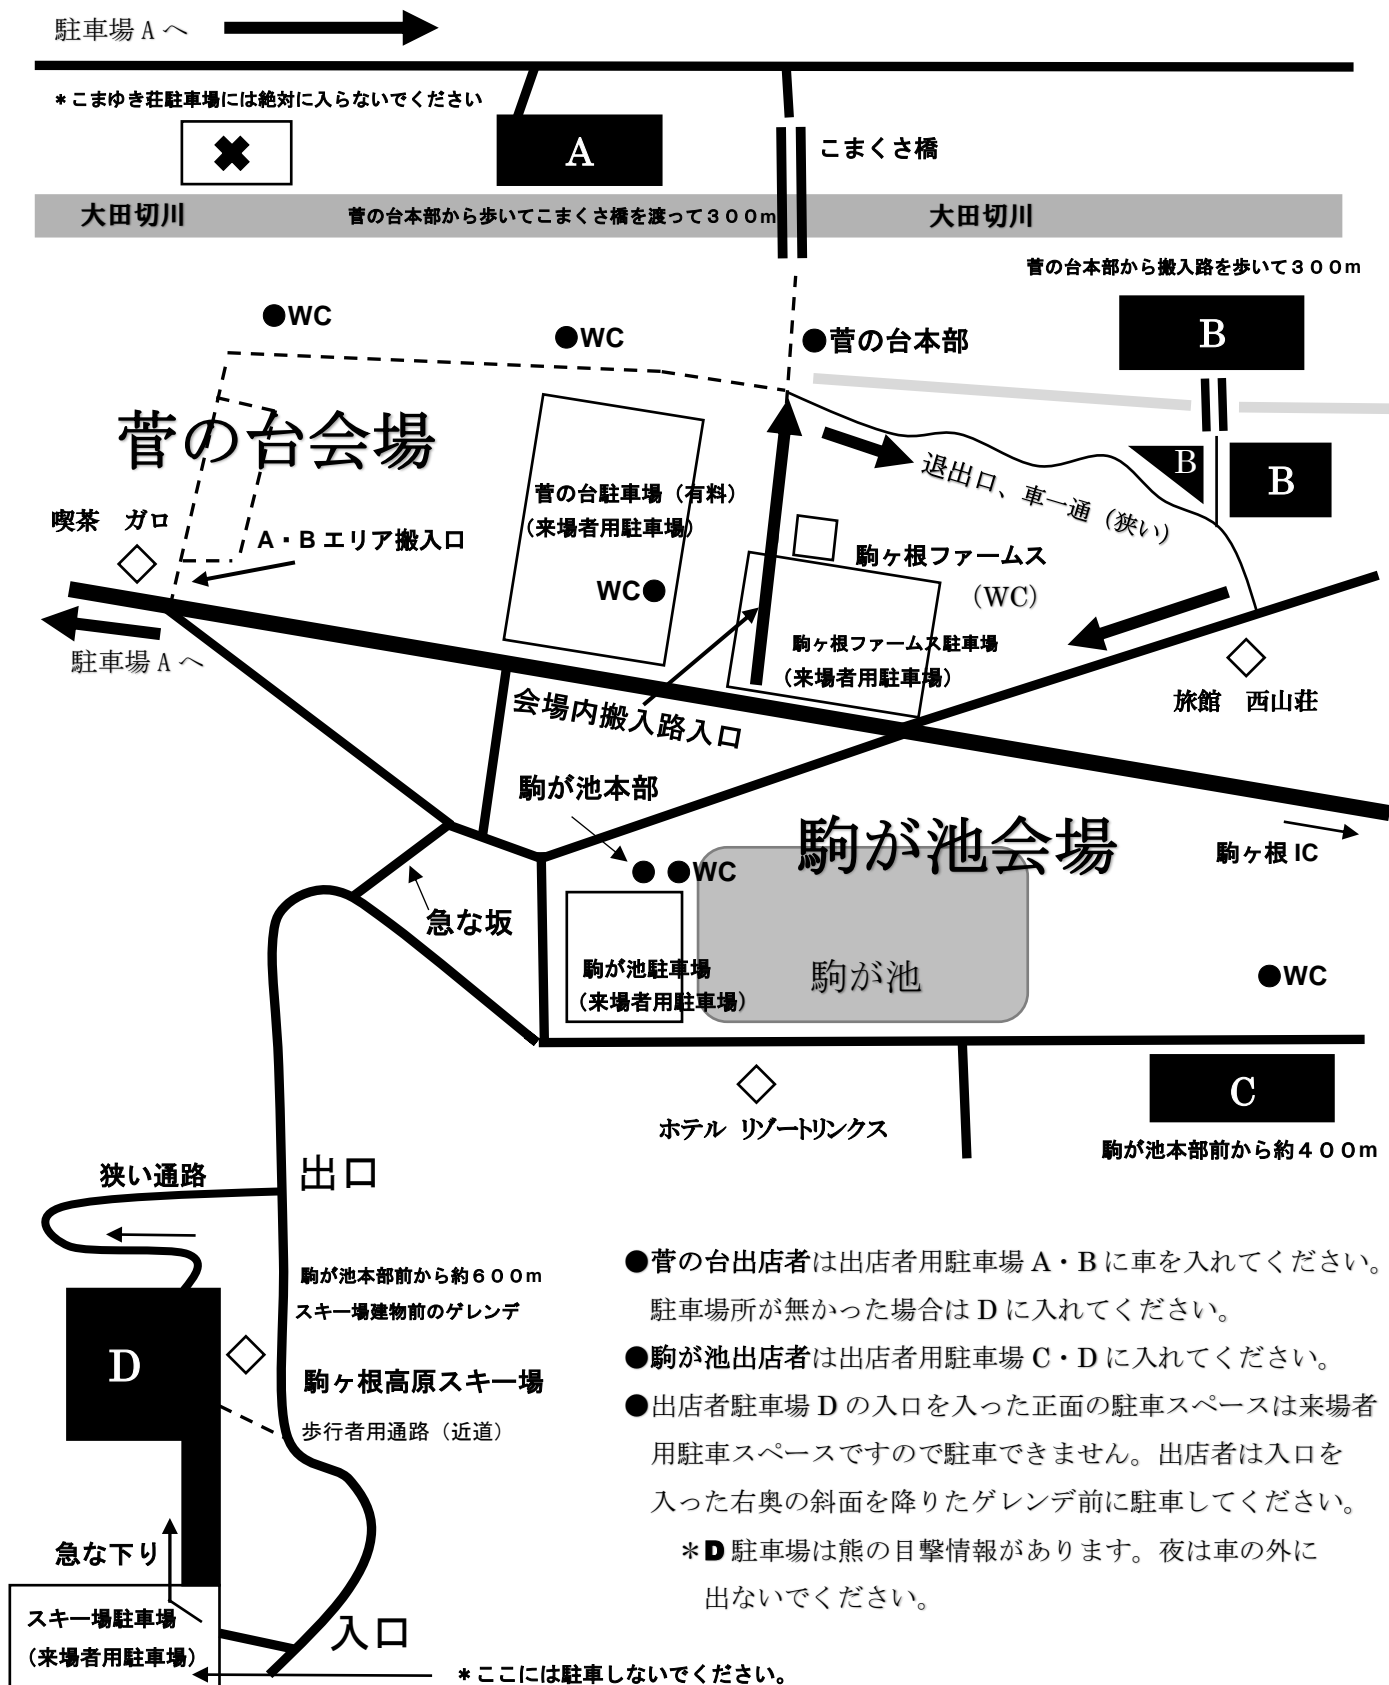

# 出店者用駐車場（A～D）案内

A～D は出店者用駐車場です。搬入作業後は車をこちらに移動させて下さい。

\*各駐車場、搬入路の詳しい写真を杜の市 WEB サイトに掲載予定です。事前、または当日スマホで確認してください。

\*搬入・搬出以外で来場者用駐車場への駐車は厳禁です。違反がありますと出店許可は取り消されます。

- 菅の台出店者は出店者用駐車場 A・B に車を入れてください。駐車場所が無かった場合は D に入れてください。
  - 駒が池出店者は出店者用駐車場 C・D に入れてください。
  - 出店者駐車場 D の入口を入った正面の駐車スペースは来場者用駐車スペースですので駐車できません。出店者は入口を入った右奥の斜面を降りたグレンデ前に駐車してください。
- \*D 駐車場は熊の目撃情報があります。夜は車の外に出ないでください。