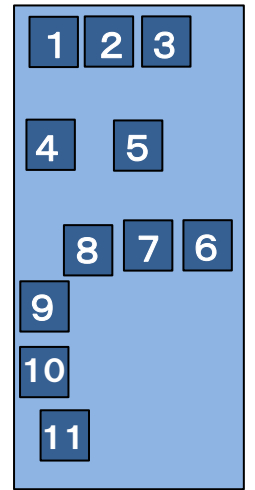

大田切川

こまくさ橋

# Fエリア

ブースナンバー F1~F19

「音の葉」

門

水路

# Gエリア

ブースナンバー G1~G15

広場

ウッドデッキ

階段

菅の台有料駐車場