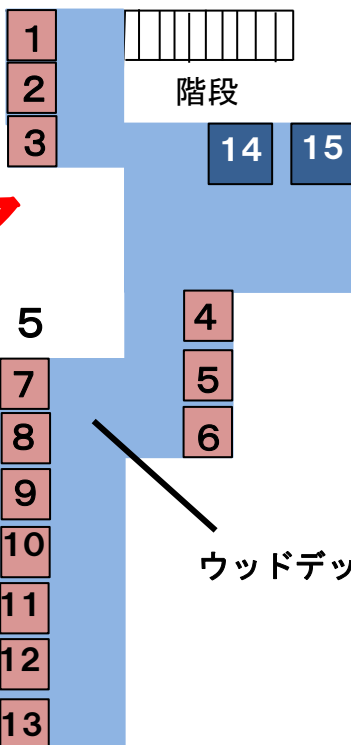

大田切川

こまくさ橋

# Fエリア

ブースナンバー F1~F19

「音の葉」

門

水路

# レンタルテント

Z Y X W V U T S R Q P O N M

# Gエリア

ブースナンバー G1~G15

広場

ウッドデッキ

階段

菅の台有料駐車場